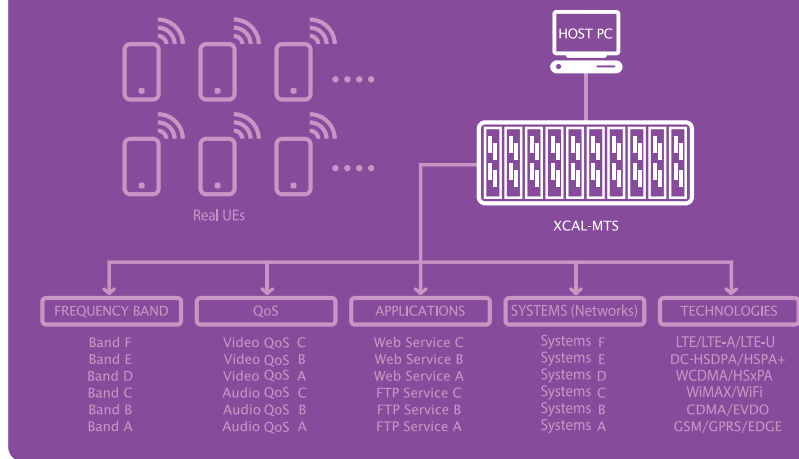

XCAL-MTS リアルUEベースのマルチコールテスタ

Multi-Test-Systemリアルタイム測定&検証

MTSは複数のモバイル（端末）ベース無線技術の多様な測定&検証をサポート・実行するように設計されたツールです。特にスモールセルの負荷容量の試験・検証のために設計されています。MTSは障害探索、分析、ベンチマーク、マクロセル&スモールセルソリューションをユーザーに提供します。また様々な接続が可能で、システム検証のための柔軟な互換性を提供します。様々なグラフ、メッセージフィルタリング、および監視用アラームの設定などを多様にカスタマイズ可能です。それによってリアルタイムでユーザーに効率的な問題の切り分けを実現することが出来ます。

XCAL-MTSの用途

- USBモデムや携帯電話をサポート
- 一般的な性能の測定環境（データ通信と音声呼）を提供します
 - 縦続接続することによって容量を拡張できます。
 - 1 Unitあたり40台の端末を接続可能
- より詳細な性能測定と解析 (Layer1,2,3、TCP/ IP) を提供
 - Serving Cell Info、SINR、Rx/Tx、DL/UL Rate、RSRP、RSRQ、CQI
- 様々な種類の自動テストをサポート
 - Network entry、FTP/ HTTP / Ping
 - Voice/ VoLTE/ VoIP/ YouTube
 - Data Throughput、Packet loss、RTT など
- FieldACEと組み合わせて使用することでテストベッドにフィールドと同じ無線環境を再現することが可能です。
 - 強電界・弱電界のRFエリア測定
 - RF干渉エリア測定
 - セルのエッジ (H/ O) エリア測定

特長

- 標準的なテストベッドシステムラックに収納できます
- 様々な容量のユニットを提供しているので、接続端末台数の拡張を容易に行えます
 - 1ユニットで20台の（または40）端末を接続
 - 2ユニットで80台の端末を接続
 - 4ユニットで160台の端末を接続
- パワフルなパフォーマンス分析
 - 端末ごとのパフォーマンス
 - セルごとのパフォーマンス
 - セルごとのRB割当を確認

XCAL-MTS System Configuration

Test Cell or Network

Test UE

MTS Full Rack

XCAL-MTS with Real UEs and Mobile emulators

Combine real call test with real mobile handsets and virtual call test with mobile emulators

モバイルエミュレータ (Mobipass) を使用したさらなる活用方法