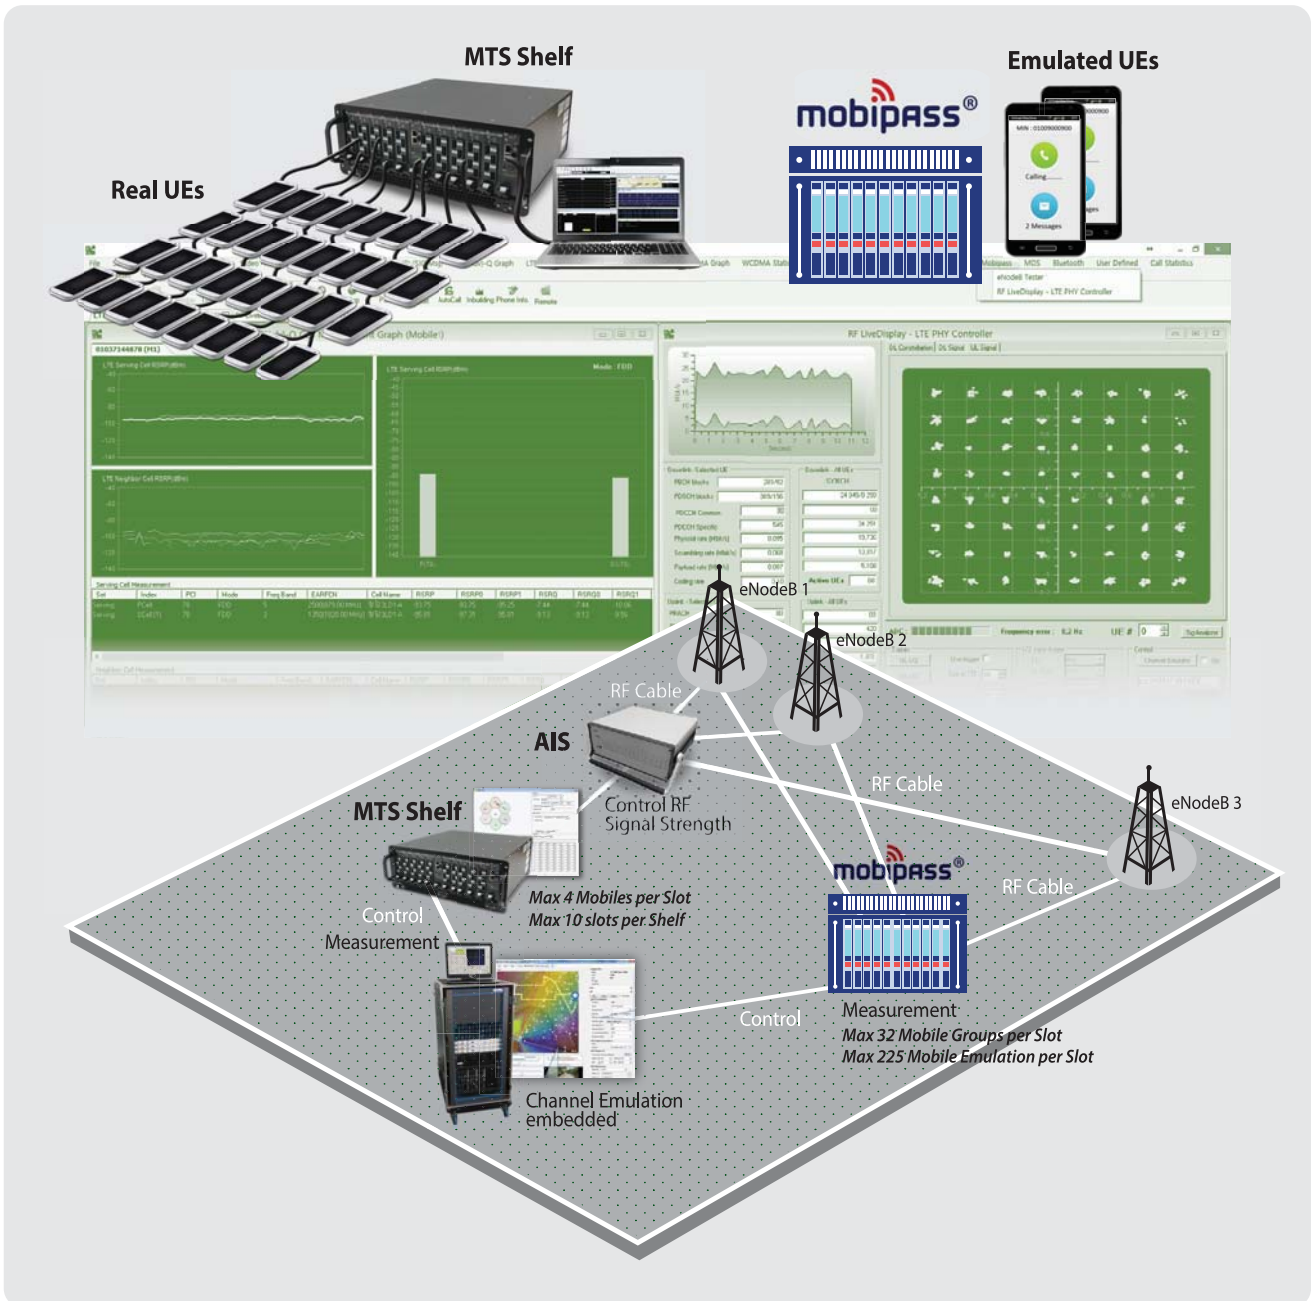

XCAL-MTS with Real UEs and Mobile emulators

Combine real call test with real mobile handsets and virtual call test with mobile emulators

モバイルエミュレータ (Mobipass) を使用したさらなる活用方法

MTSはモバイルエミュレータ(MobiPass)との組み合わせで、検証効率を更に高めます

- MTSは、実際のUEを数十台接続して、より詳細な測定を実行します
- モバイルエミュレータは仮想のUEの何百台エミュレートして負荷測定を実行します

Regional offices

Hong Kong (Head Office)

Accuver APAC
Tel: +852 2210 7004
Fax: +852 2210 7017

Enquiries:
sales.apac@accuver.com
support.apac@accuver.com

United Kingdom

Accuver England
Tel: +44 (0)1895 876125
Fax: +44(0)1895 876338

Enquiries:
sales.emea@accuver.com
support.emea@accuver.com
http://support2.accuver-emea.com

Poland

Accuver Poland
Tel: +48 22 3702518

Enquiries:
sales.emea@accuver.com
support.emea@accuver.com
http://support2.accuver-emea.com

Japan

Accuver Japan
Tel: +81-3-6430-2580
Fax: +81-3-6430-2589

Enquiries:
sales@accuver.jp
support_aj_1@accuver.com
http://www.accuver.jp/support_login.html

Korea

Innowireless Co Ltd
Tel: +82 31 788 1700
Fax: +82 31 705 0712

Enquiries:
sales@accuver.com

USA

Accuver Americas
Tel: +1 469 241 6100
Fax: +1 469 241 6199

Enquiries:
sales.usa@accuver.com
support.usa@accuver.com
http://help.usa.accuver.com/helpdesk